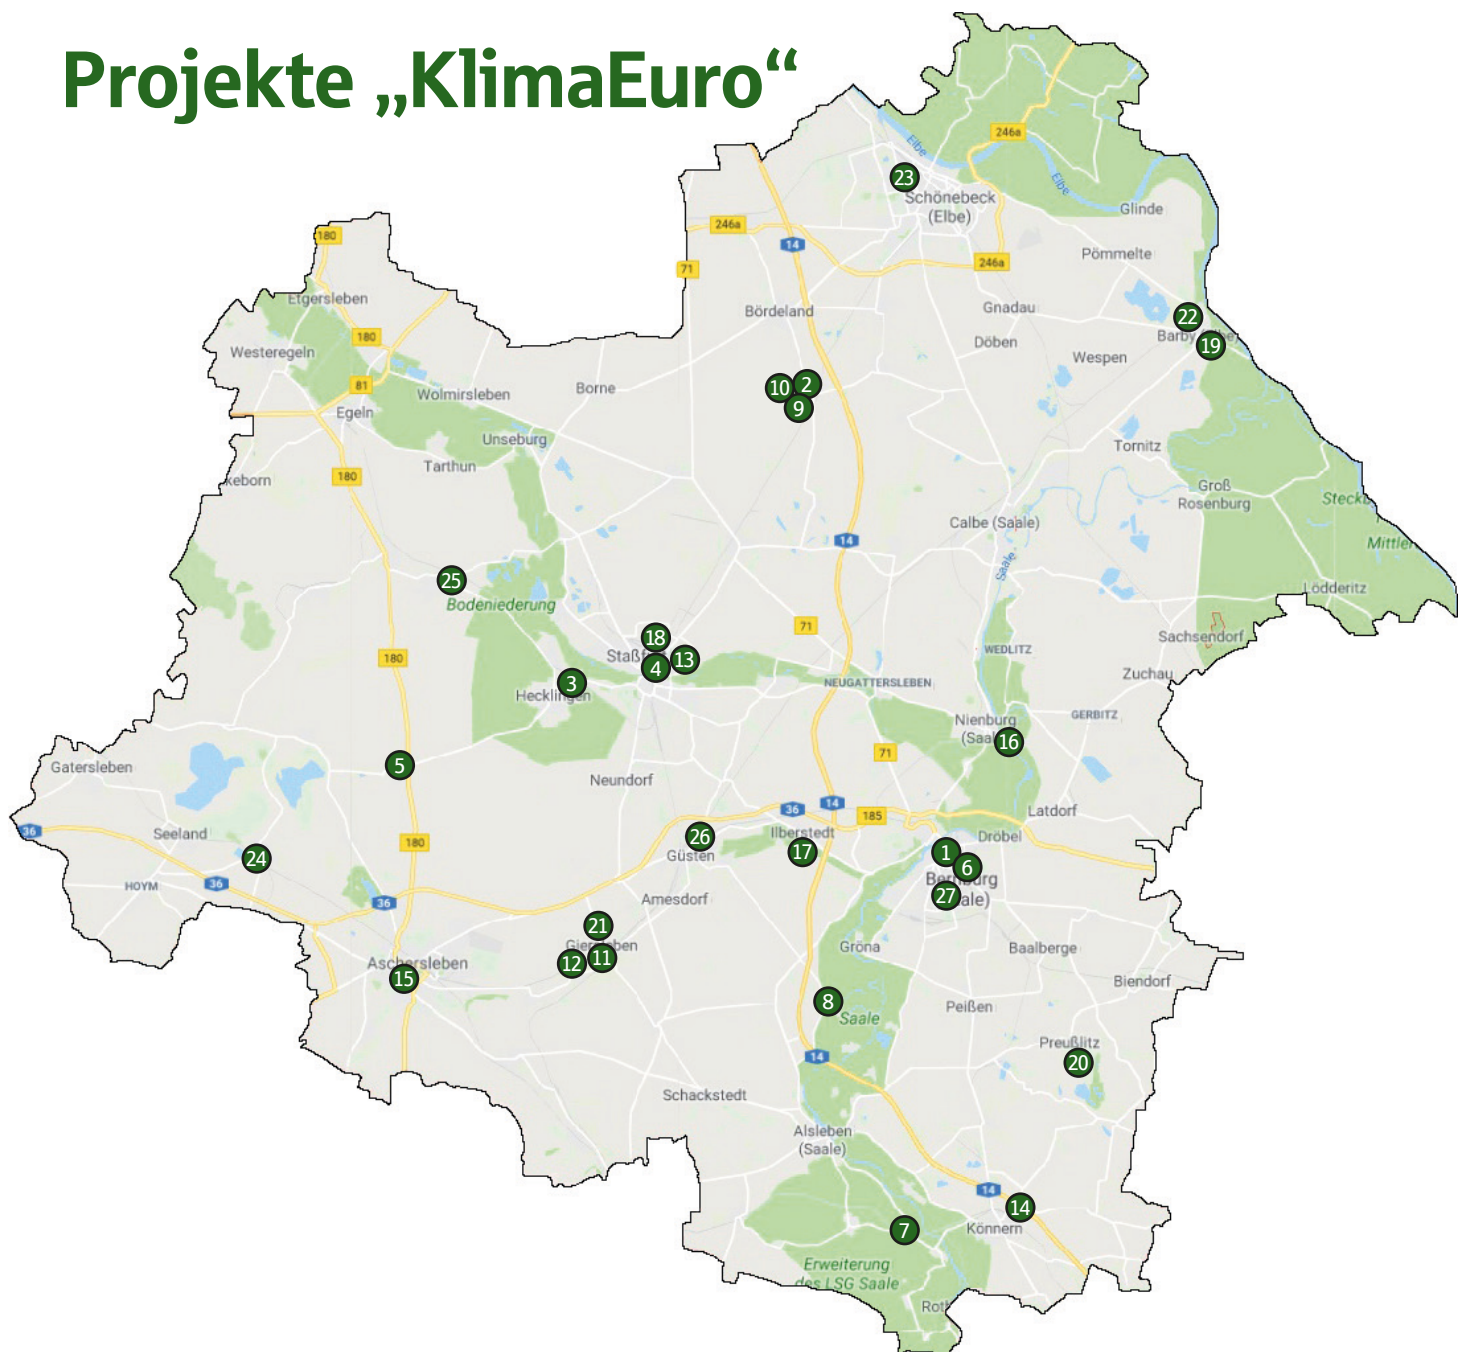

Projekte „KlimaEuro“

umgesetzt	1	Blühwiese	Gartensparte Bergstädter e. V. Bernburg
	2	Blühwiese	Kleingartensparte Bördegruß Eickendorf e. V.
	3	Baumpflanzung	Seniorenbeirat der Stadt Hecklingen
	4	Blühwiese	Salzlandsparkasse Staßfurt
	5	Blühwiese Schneidlingen	Gemeinsam Zukunft gestalten e. V. Hecklingen
	6	Baumpflanzung	Förderverein Bildung und Arbeit e. V. Bernburg
	7	Blühwiese	Agrargenossenschaft Gnölbzig
	8	Blühwiese	Kleingartensparte „Neue Wiese“ Plätzkau e. V.
	9	Bienenhecke	Gemeinde Bördeland & Stammtisch der Vereine Eickendorf
	10	Blüh- und Heckenbepflanzung	Spielplatz / Stammtisch der Vereine Eickendorf
	11	Streuobstwiese, Fledermauskästen	Lucas Mühle e. V. Giersleben
	12	Wildbienenhotel	Kleingartenverein Wippertal Giersleben e. V.
	13	Baumpflanzung Förderstedt	Stadt Staßfurt
	14	Bienenblühhecke	Schulzentrum Könnern/ Förderverein Bildung und Arbeit e.V. Bernburg
	15	Baumpflanzung Zoo	Stadt Aschersleben
	16	Baumpflanzung Nienburg	Stadt Nienburg & Verein zur Förderung der Kultur- und Denkmalpflege e. V.
	17	Blühwiesen Ilberstedt	Gemeinde Ilberstedt
	18	Blühwiesen Staßfurt	Stadt Staßfurt
	19	Baumpflanzung	Hundesportverein Barby e. V.
	20	Baumpflanzung	Bürger für Bürger Preußlitz & Amt für Kinder- und Jugendförderung
	21	Nistkästen	Lucas Mühle e. V. Giersleben
	22	Blühwiese	Kita Elbespatzen Barby & Landwirtschaftsbetrieb Sterneke
	23	Baumpflanzung	Reitsportgemeinschaft 2020 Schönebeck
	24	Blühwiese Frose	Natur- und Verschönerungsverein Frose e. V.
	25	Streuobstwiese Gr. Börnecke	Stadt Hecklingen, Wählergemeinschaft Hecklingen, Grundschulzentrum Gr. Börnecke
	26	Nistkästen	KITA Güstener Spätzen
	27	Baumpflanzung	Kleingartenverein Bernburg-Süd 1987 e. V.